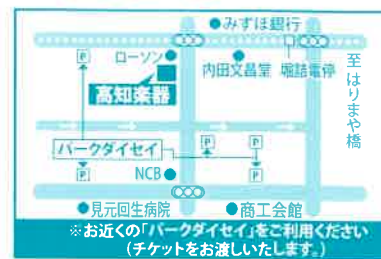

●U30A <高さ131cm> ¥420,000⁺税

高知楽器

高知市本町2丁目2-3

☎088-822-8422

営業時間 10:00~19:00

<http://www.kochi-gakki.com>

※すべて税別表示です。※送料はすべて別途料金です。
※他のセールチケットとの併用はできません。

ヤマハ エレクトーン

本体画像は
表面に掲載

●STAGEA ELB-02 <ベーシックモデル>

¥180,000 → ¥172,000⁺税

●おけいこブック ●USB1本 ●DVD プレゼント

●ELS-02 <スタンダードモデル>
¥650,000

¥600,000⁺税

●ELS-02C <カスタムモデル>
¥980,000

¥915,000⁺税