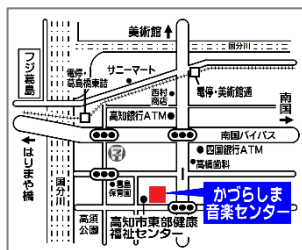

ご家庭ではなかなか味わえない、多彩な音楽体験をお届けします。

親子で一緒に歌ったり、打楽器を使ってリズム遊びをしたり、

講師が奏でる素敵なピアノやエレクトーンの曲に合わせて身体を動かしたり。

お子さまの自発的な表現意欲を引き出します。

音楽をとおした豊かな親子のふれあいの中で

「お子さまも、ママ・パパも、みんながにっこり笑顔になれる」。

ヤマハが提案する楽しい子育て応援プログラムです。

©Yamaha Music Foundation

開催のご案内

▼実施会場▼

【かづらしまセンター】

【旭センター】

▼参加費▼

対象児お1人につき

1回 **500円** (税込)

要予約