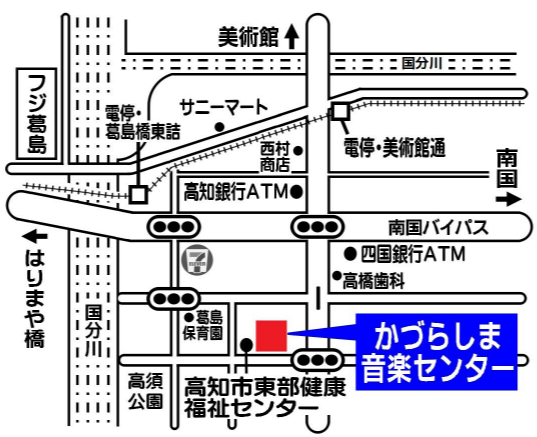

夢中は背中に、  
わたしが夢中に  
なっていた。

70th Anniversary

ヤマハミュージックスクール

「ヤマハ音楽教室」は「YAMAHA MUSIC SCHOOL」へ

わたしが弾む場所。 YAMAHA MUSIC SCHOOL ヤマハ音楽教室

## 新【かづらしま音楽センター】 4/10(木)オープン予定

「高須センター」と「海老の丸教室」が合併し  
高知市葛島(高知市東部健康福祉センター隣)に移転オープン  
装い新たになった教室で  
音楽も英語も、みんなでいっしょに学びましょう♪

かづらしま音楽センターでの体験レッスンも  
4月に予定しております♪

あの頃の歌が、  
あの頃より  
ずっと楽しい。

ほら、ヤマハで  
キラッキラ。

好評  
実施中