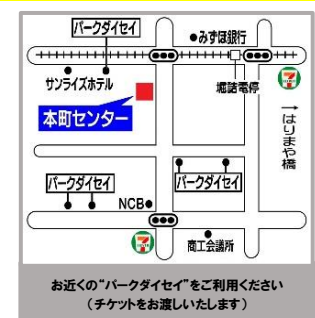

- ◆トップカバー(¥4,500~¥6,000 相当)
- ◆インシュレーター(¥825 相当)

ヤマハ特約店 ミュージックプラザ  
**高知楽器**

高知市本町2丁目2-3 ☎088-822-8422

営業時間 10:00~19:00 <http://www.kochi-gakki.com>

定休日:第2火曜日

お近くの「パークダイセイ」をご利用ください  
(チケットをお渡しいたします)